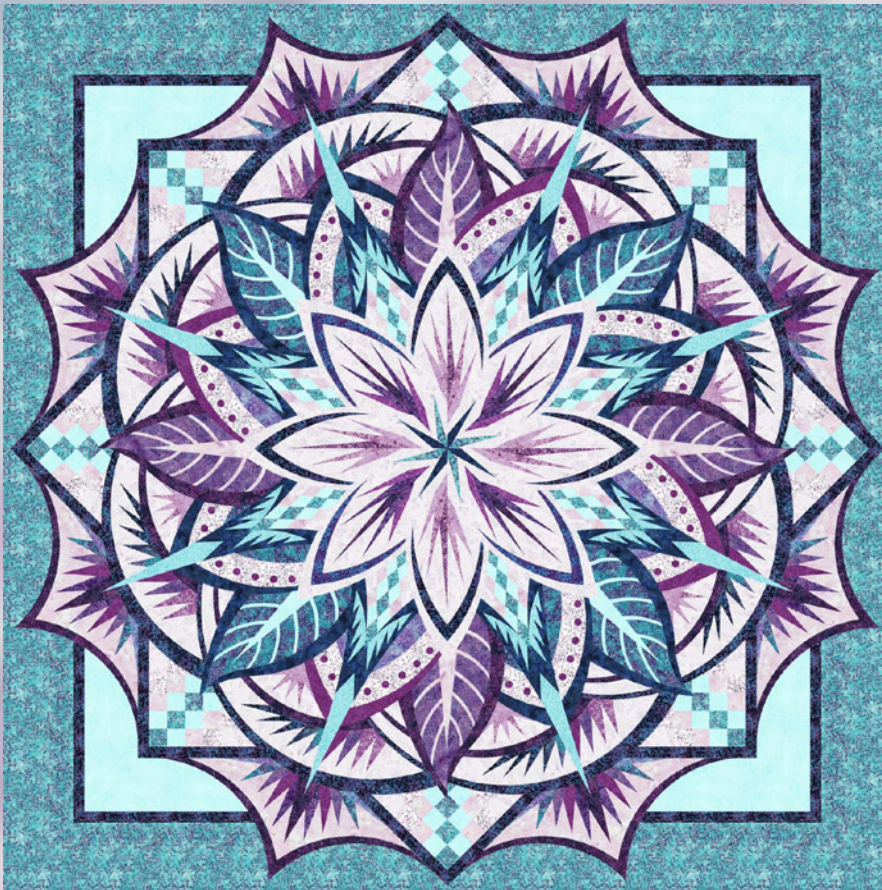

Jungle Magnolia

QUEEN
99" x 99"

Backing: 9 yd • Binding: 112435915, 7/8 yd

SKU	Fabric References	YDS	Fabric Swatch
112401877	C1:b, C10:b, C11:b, D14, G6	7/8	
112402430	A3:b, A7:b, G3	3/8	
112403405	A4:a, A8:a, D3, D5, D6	3/8	
112403828	C1:a, G7	3/8	
112403875	D13	1/8	
112404430	D17, D18	1/4	
112405425	C10:a, C11:a, D16, G5	3/4	
112405460	A2:b, C12:a, D7, G2, H1, H2	2 1/8	
112405895	A10:b	3/8	
112406405	A3:a, A7:a, D2, D4	3/8	
112406430	A4:b, A8:b	1/8	
112406495	A10:a, D10, D11, D12, D19, E7, H4	2 1/8	
112407700	A1, A5, A9, A11, S4, S13, D1, D8, D9, E5, E6	5 3/8	
112427700	C2, E4	1	
112429405	A2:a	1/8	
112429900	B3, B4, B5, B6, B7	1	
112435480	AP1, AP2, AP3, AP4, AP5, C8:a, D15, G4	3/4	
112435915	A6:b, S1, S6, S11, S16, E1, H5	3 5/8	

COMPONENT OPTIONS

- Group A: Standard
- Group B: Standard
- Group C: Option 5
- Group D: Standard
- Group E: Standard
- Group G: Standard
- Group H: Option 1

▲
A6:a, B1, B2, C8:b,
C12:b
MARINE
1 7/8 yd

▲
AP6:a, S3, S8, S9, S14,
C9:a, E3, G1
TEA ROSE
2 5/8 yd