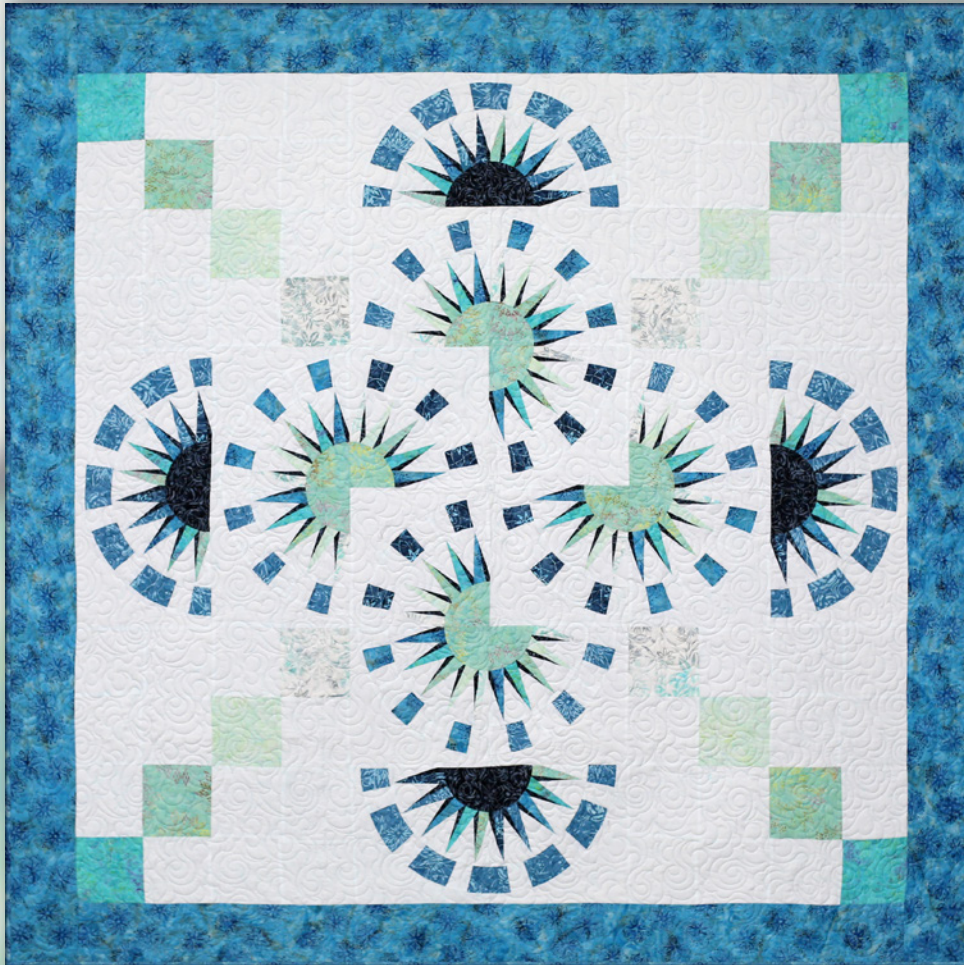

Coral Cove

**TIMELESS
TREASURES**

Gulf Coast Mini, and
Wallflowers Collections

70" x 70"

Backing: 4 3/8 yd • Backing: TONGA-B6169 OCEAN, 5/8 yd

AC10-2:a & 3:a, AC10-2:b & 3:b, AA10, AB10-2,
AB10-8, AB10-5:a, AB10-5:b, AB10-5:c, AB10-6:d,
AB10-7:a, AB10-7:b, AB10-7:c
TONGA-B7900-WHISPER
4 1/8 yd

SKU	Fabric #	Yd	Fabric Swatch
TONGA-B8163 SALT	AB10-3:a(1), AC10-1:a	3/8	
TONGA-B6874 ALOE	AC10-4:a, AB10-3:b(1)	3/8	
TONGA-B6165 SURF	AB10-3:a(2), AB10-3:c(1), AB10-1(1), AC10-1:b	3/4	
TONGA-B6876 COAST	AB10-3:b(2), AB10-3:d(1), AC10-4:b	1/2	
TONGA-B6169 OCEAN	B1, AB10-3:c(2), AB10-3:e(1), AB10-6:c	2 1/2	
TONGA-B8168 TIDE	AB10-5:d, AB10-7:d, AB10-3:d(2), AB10-6:b	5/8	
TONGA-B8167 SEA	AB10-6:a, AB10-3:e(2)	1/4	
TONGA-B8768 HARBOR	AB10-1(2), AB10-4	3/4	