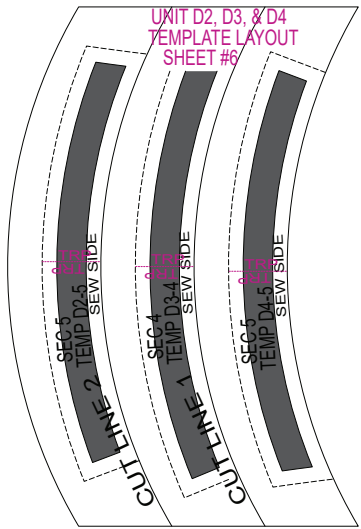

The Royal Iris

TP 594

TP 594

UNITS D3, D4, & D5
TEMPLATE LAYOUT SHEET #5

TP 594

TP 594