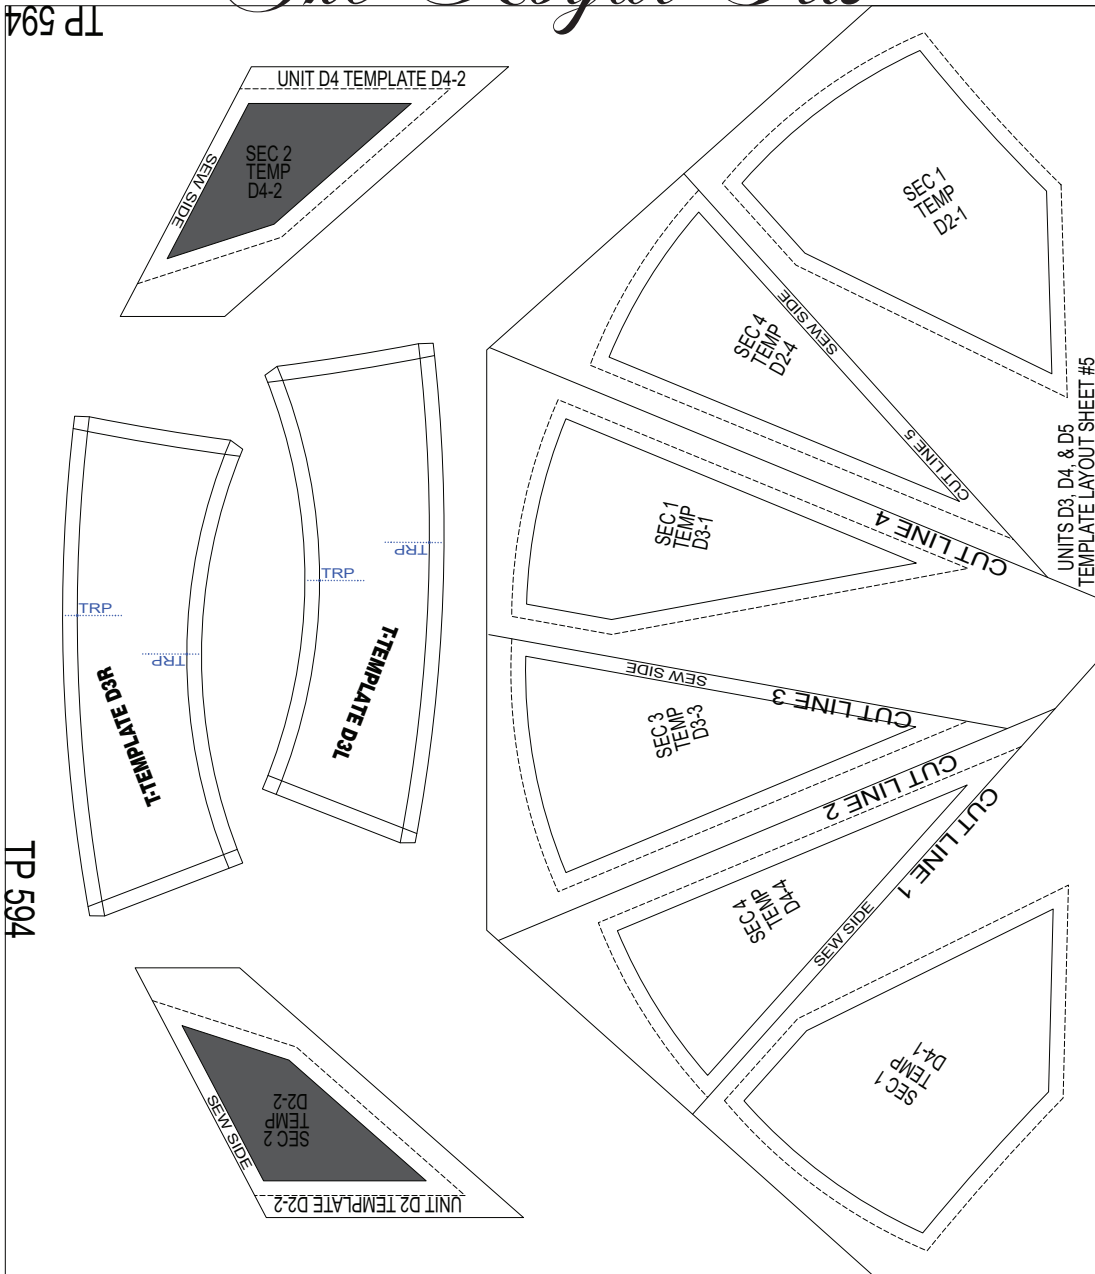

The Royal Iris

TP 594

TP 594

UNITS D3, D4, & D5
TEMPLATE LAYOUT SHEET #5

TP 594

TP 594