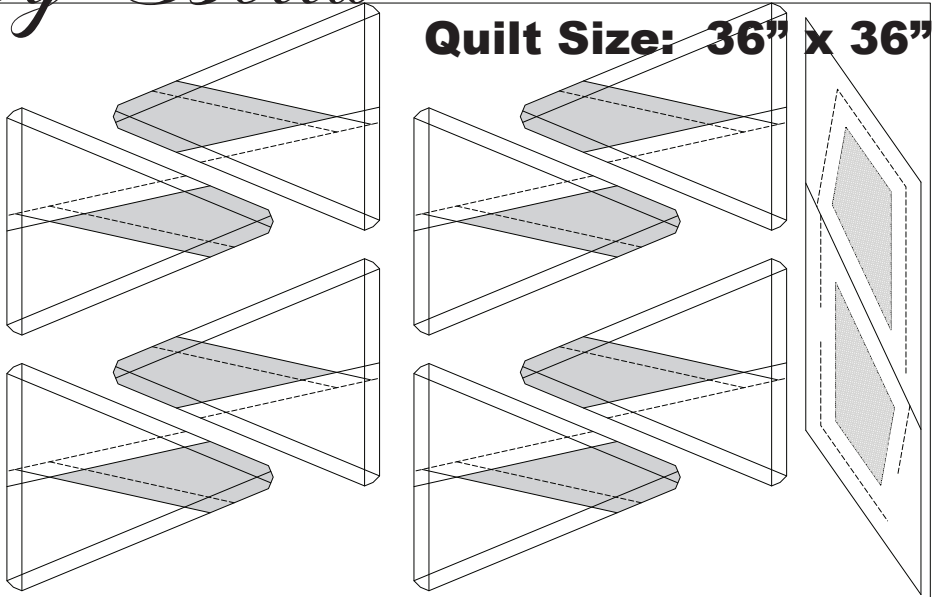

Baby Bella

NP 347

Quilt Size: 36" x 36"

NP 347

NP 347

NP 347