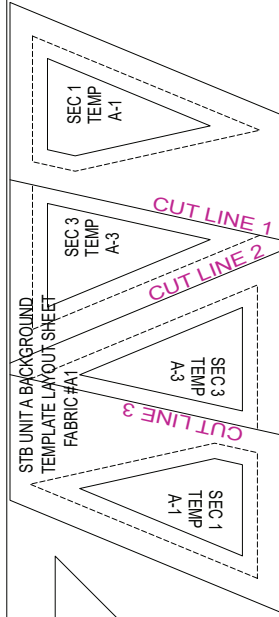

Baby Bella

NP 347

Quilt Size: 36" x 36"

NP 347

NP 347

NP 347